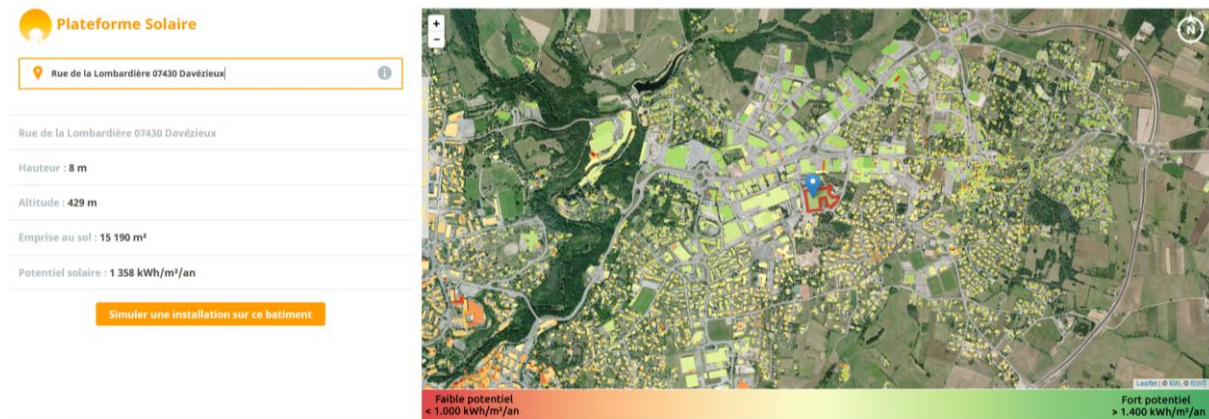

Cadastre solaire

Dans le cadre de la démarche **Territoire à Énergie Positive (TEPOS)**, l'Ardèche Verte met gratuitement à votre disposition un nouvel outil qui permet d'évaluer le potentiel solaire de toutes les toitures du territoire : le cadastre solaire.

Découvrez en quelques clics le potentiel de votre toiture !

<https://ardeche-verte.insunwetrust.solar/>

Mise en garde

Les résultats du cadastre solaire doivent être interprétés avec un spécialiste. Les techniciens de l'Espace INFO→ÉNERGIE sont là pour étudier avec vous les conclusions de ces mesures et vous orienter vers des professionnels de l'installation solaire.